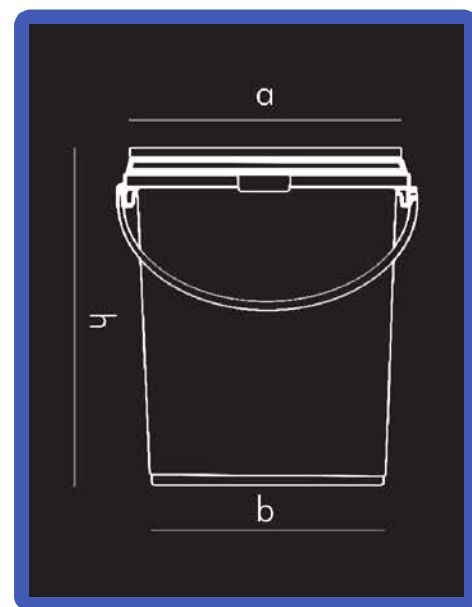

DIMENSIONI	
a :Diam, superiore con coperchio	220 mm +- 2%
b : diam. inferiore	190 mm +- 2%
h : altezza con coperchio	200 mm +- 2%

SECCHIO COMPLETO	
Materiale	PP polipropilene
Capacità nominale	5,5 Lt.
Volume raso bordo	6,3 Lt.
Peso complessivo	227 g. +- 4%
Peso contenitore	178 g. +- 4%
Colore standard	A scelta

COPERCHIO	
Materiale	PP polipropilene
Peso	49 g. +- 4%
Colore	A scelta

ALIMENTARIETA'	A richiesta
QUANTITA' PER PALLET (120 x 110) - salvo diversi accordi	832 + coperchi

MANICO	
Materiale	PP polipropilene
Colore	Medesimo colore del secchio
Tipologia manico	A scelta tra : - Aderente - Lento